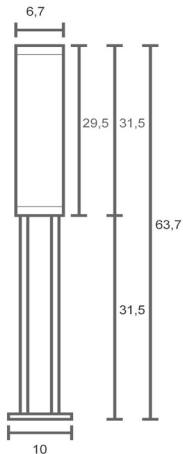

LILINDO

standing

Name : Black Lucia
Mussle shell
Steel base

black lucia

A19 Med 60watt

CFL compatible