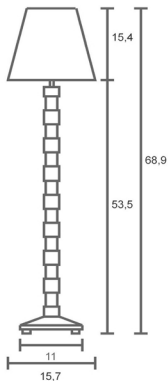

LILINDO

standing

Name: Stratos
Wood
Raw linen lampshade

stratos

A19 Med 60watt

CFL compatible