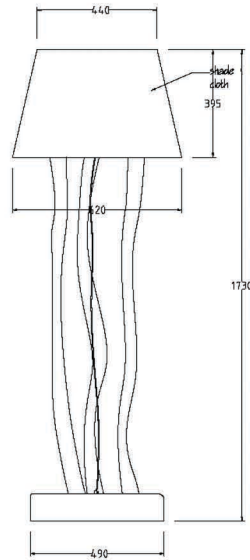

LILINDO

standing

trl

Name : TRL

lampshade silk
solid drift wood base

A19 Med 60watt

CFL compatible