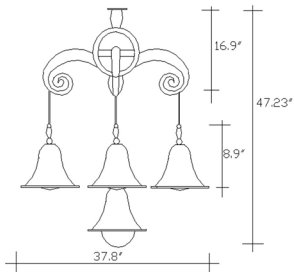

LILINDO

pendant

Name: Olier1
Burnished
Copper

A19 Med 60watt

CFL compatible

olier1