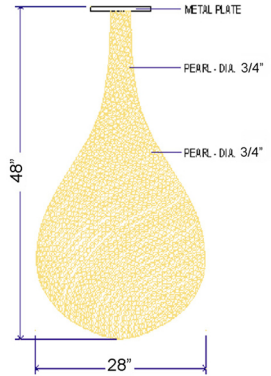

LILINDO

pendant

Name: Pearly
 Faux Pearls
 Stainless Steel frame
 Custom Design

Specify Bulb type

Candelabra

OR

A19 Med 60watt

CFL compatible