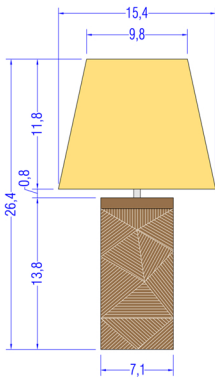

LILINDO

table

bambu

Name: **Bambu**  
**bamboo inlay**  
**black resin**  
**silk shade**

A19 Med 60watt

CFL compatible