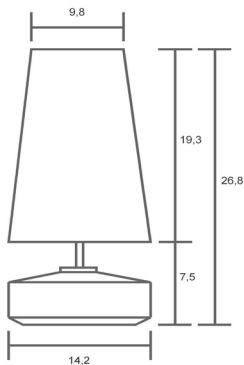

LILINDO

table

Name: Bibi
Repousse
burnished copper
Linen lampshade

bibi

A19 Med 60watt

CFL compatible