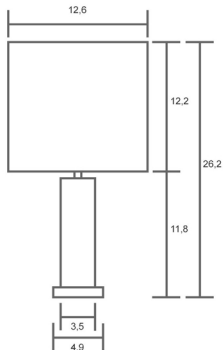

LILINDO

table

Name: Cabuchon B
Coconut shell tiles
wood base
Linen lampshade

A19 Med 60watt

CFL compatible

cabuchon b