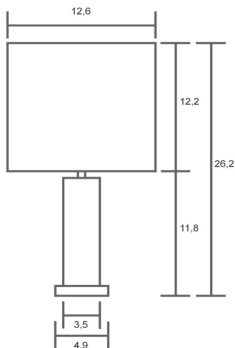

LILINDO

table

Name: Cabuchon W  
Coconut shell tiles  
wood base  
Linen lampshade

**cabuchon w**

A19 Med 60watt

CFL compatible