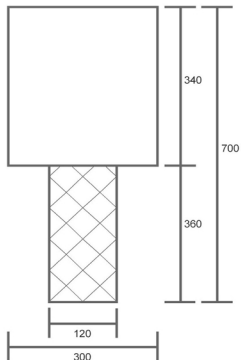

LILINDO

table

Name: Coco
Cocoshell & resin
Cotton lampshade

A19 Med 60watt

CFL compatible

COCO