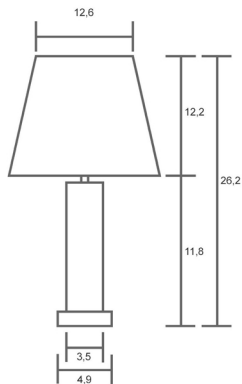

LILINDO

table

Name: Coco trend
Cocoshell & resin
wood base
Cotton lampshade

coco trend

A19 Med 60watt

CFL compatible