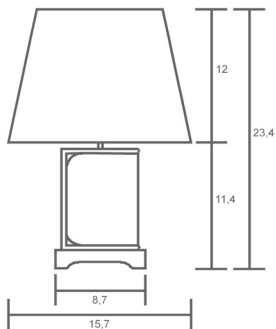

LILINDO

table

Name: Dragon
Carved wood
Linen lampshade

dragon

A19 Med 60watt

CFL compatible