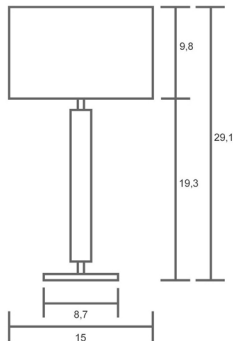

LILINDO

table

Name: Ferari coco
Coconut wood
steel trims
Linen lampshade

A19 Med 60watt

ferari coco

CFL compatible