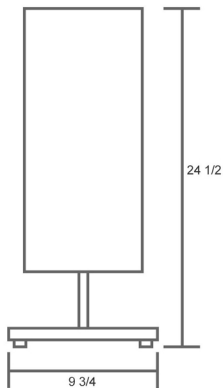

LILINDO

table

Name: GLK
Seashell base
steel trims
Raw linen lampshade

A19 Med 60watt

CFL compatible

glk