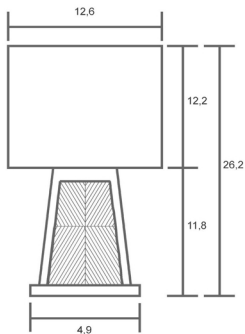

LILINDO

table

Name: Kimono  
Black resin & bamboo  
wood base  
raw linen lampshade

kimono

A19 Med 60watt

CFL compatible