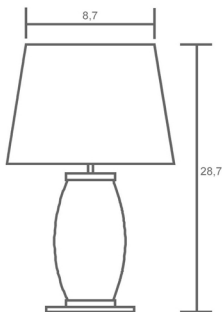

LILINDO

table

Name: Ktang  
Woven bamboo skin  
wood trims  
Linen lampshade

A19 Med 60watt

CFL compatible

ktang