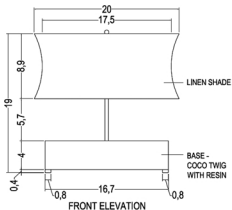

LILINDO

table

Name: Lino long
black resin
coco twigs
linen lampshade

lino long

A19 Med 60watt

CFL compatible