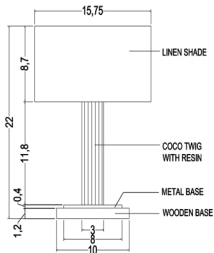

LILINDO

table

Name: Lino table
lampshade linen
coco twigs in resin
metal wood base

lino table

A19 Med 60watt

CFL compatible