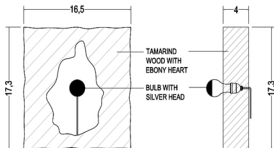

LILINDO

table

medea table

Name: Medea table
Natural tamarind wood
custom design

A19 Med 60watt

CFL compatible