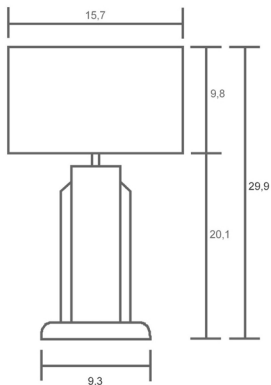

LILINDO

table

Name: Rama A  
Cocoshell & resin  
wood trims  
faux hide lampshade

rama a

A19 Med 60watt

CFL compatible