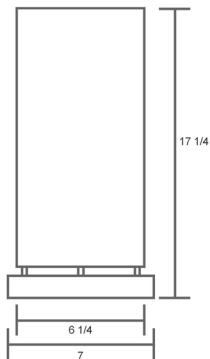

LILINDO

table

Name: Sandi
Seashell & resin
wood base

sandi

A19 Med 60watt

CFL compatible