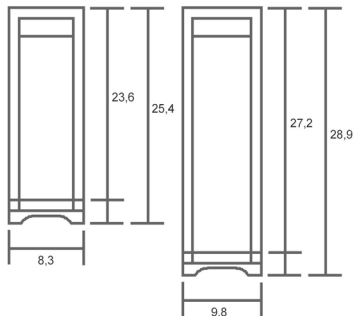

LILINDO

table

Name: Tian
wood trims
linen lampshade

tian medium

A19 Med 60watt

CFL compatible