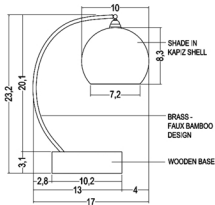

LILINDO

table

Name: Tiara Table
golden shell lampshade
brass support
solid iron wood base

tiara table

A19 Med 60watt

CFL compatible